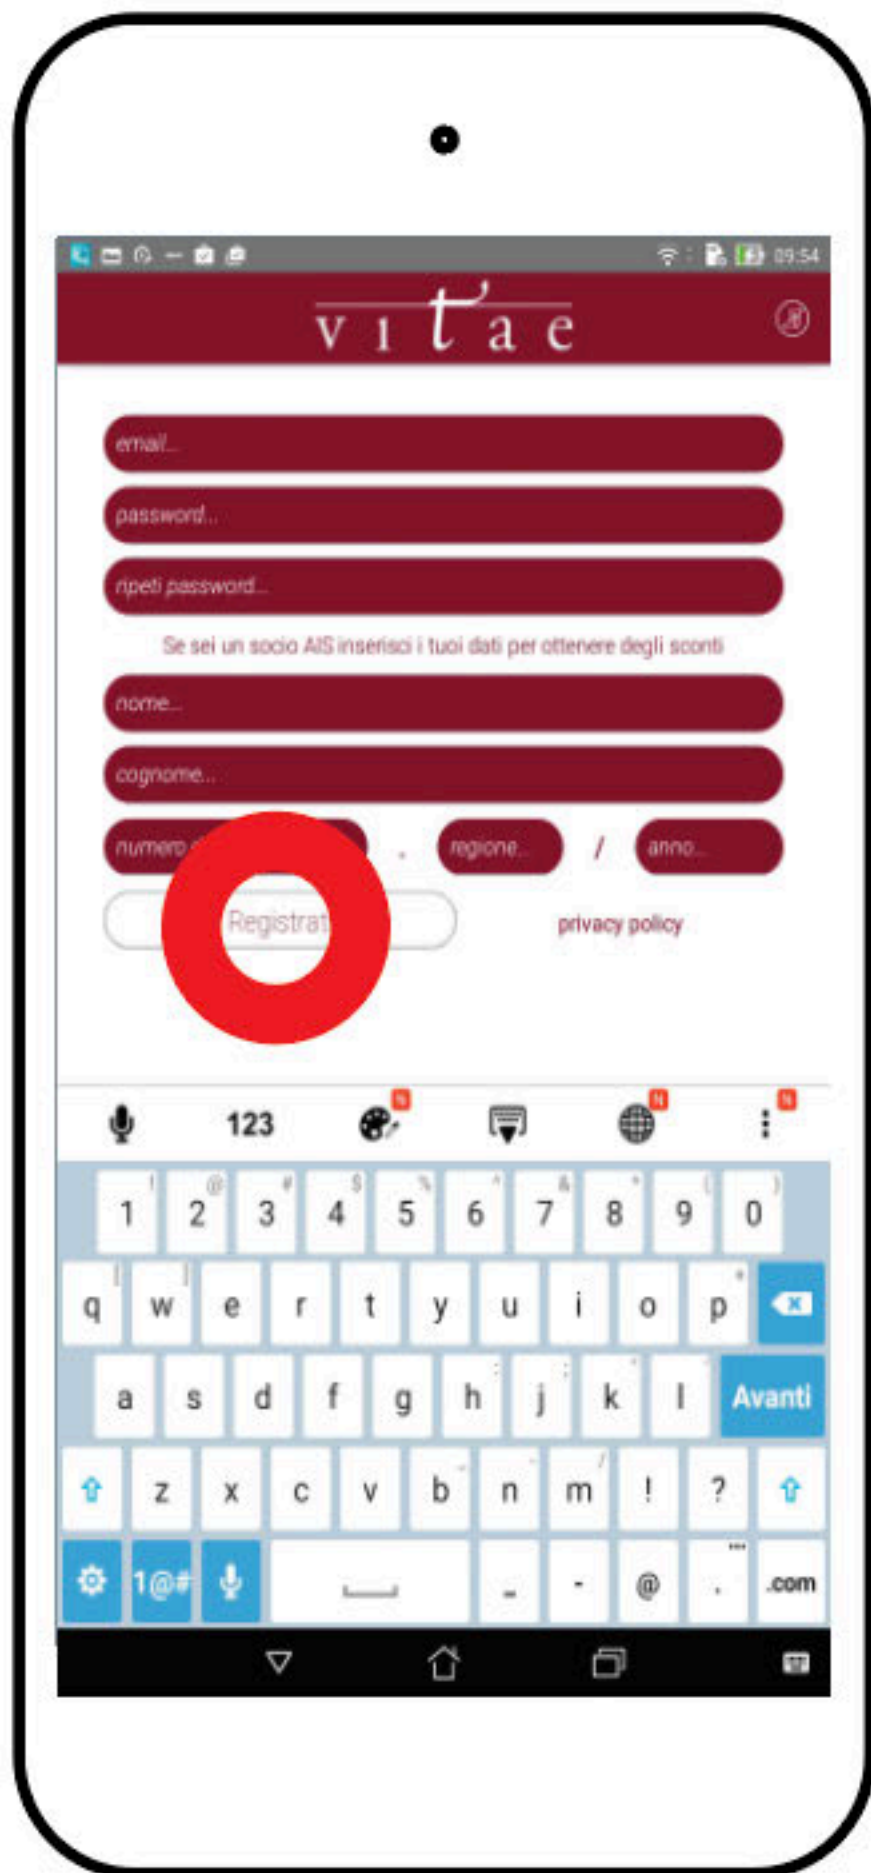

7

Compilare il modulo con:
email, password, ripeti password, nome, cognome
ed estremi della tessera socio AIS.

IMPORTANTE:

gli estremi della tessera devono essere inseriti nel seguente modo :
numero di tessera -codice numerico regione-anno.

Nella tessera socio AIS il [numero di tessera] è il numero che viene prima del punto

Il [codice numerico regione] è il numero che viene prima del carattere "/"

l'[anno] è l'ultimo numero dopo il carattere "/"