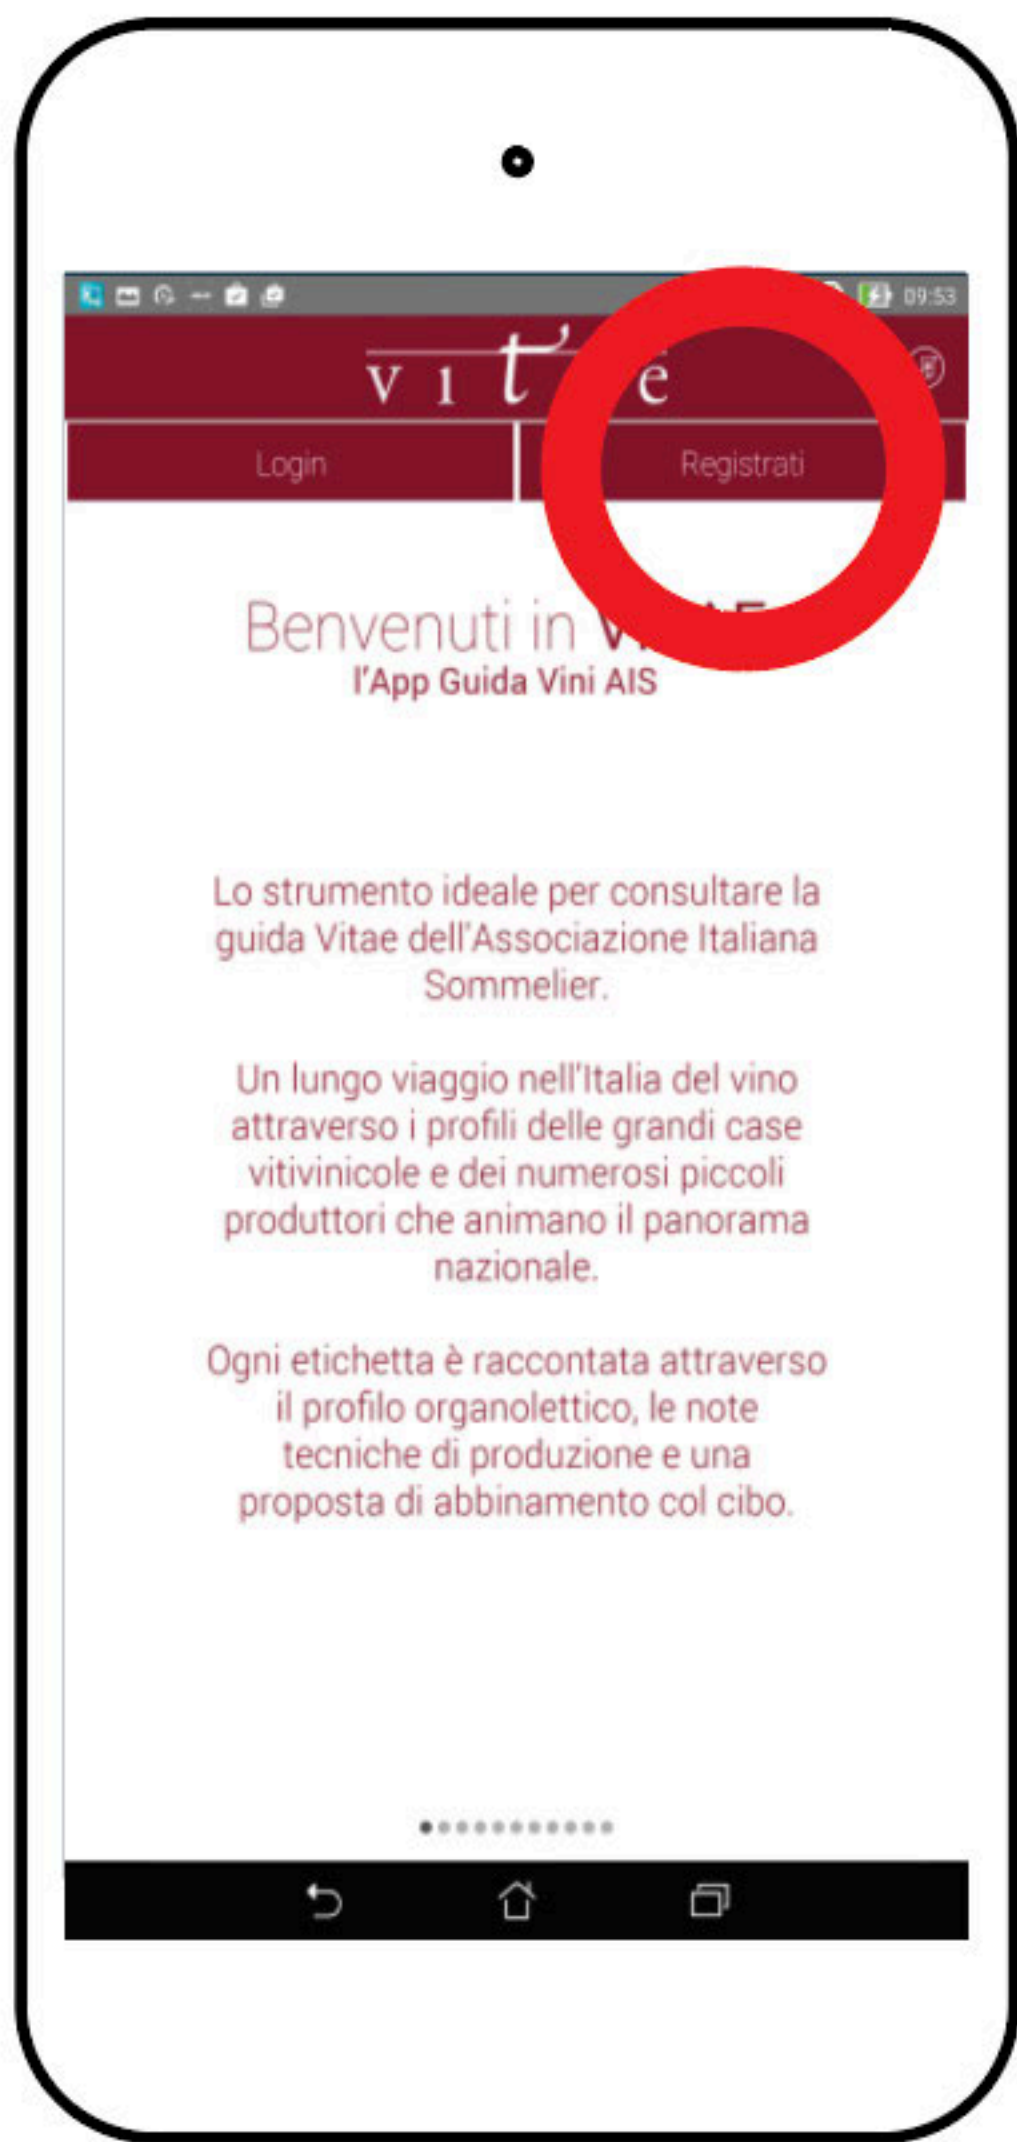

Stile di vita

Simili

La Guida ufficiale dell'Associazione Italiana Sommelier

ALTRE INFO

6

Premere su Registrati

Login

Registrati

Benvenuti in Vitae
l'App Guida Vini AIS

Lo strumento ideale per consultare la guida Vitae dell'Associazione Italiana Sommelier.

Un lungo viaggio nell'Italia del vino attraverso i profili delle grandi case vitivinicole e dei numerosi piccoli produttori che animano il panorama nazionale.