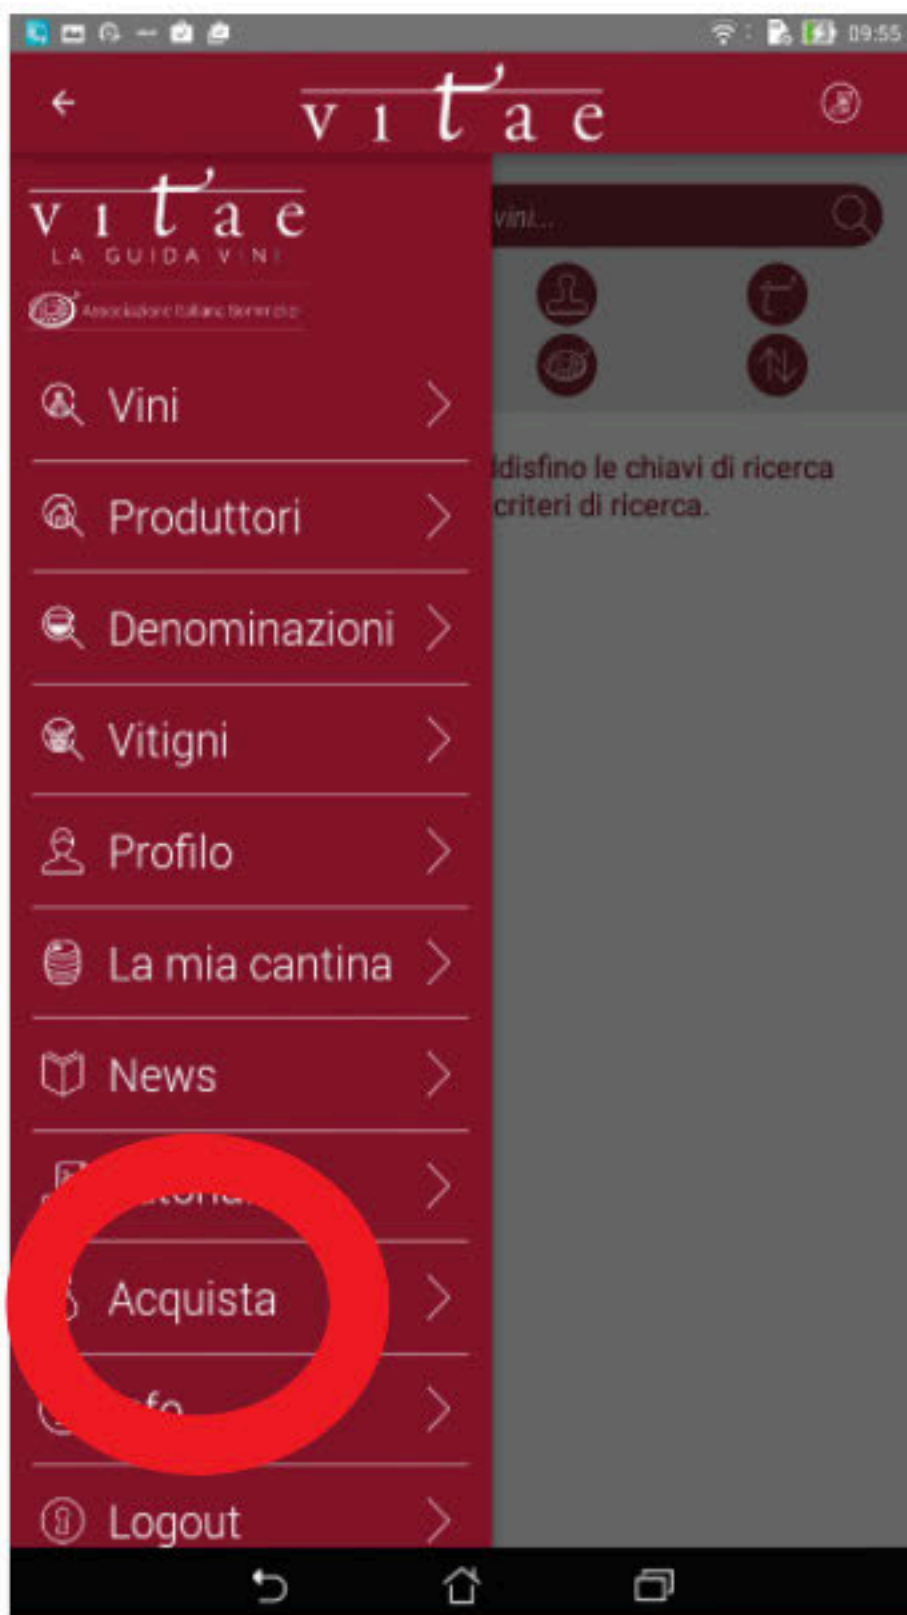

8

Premere Acquista