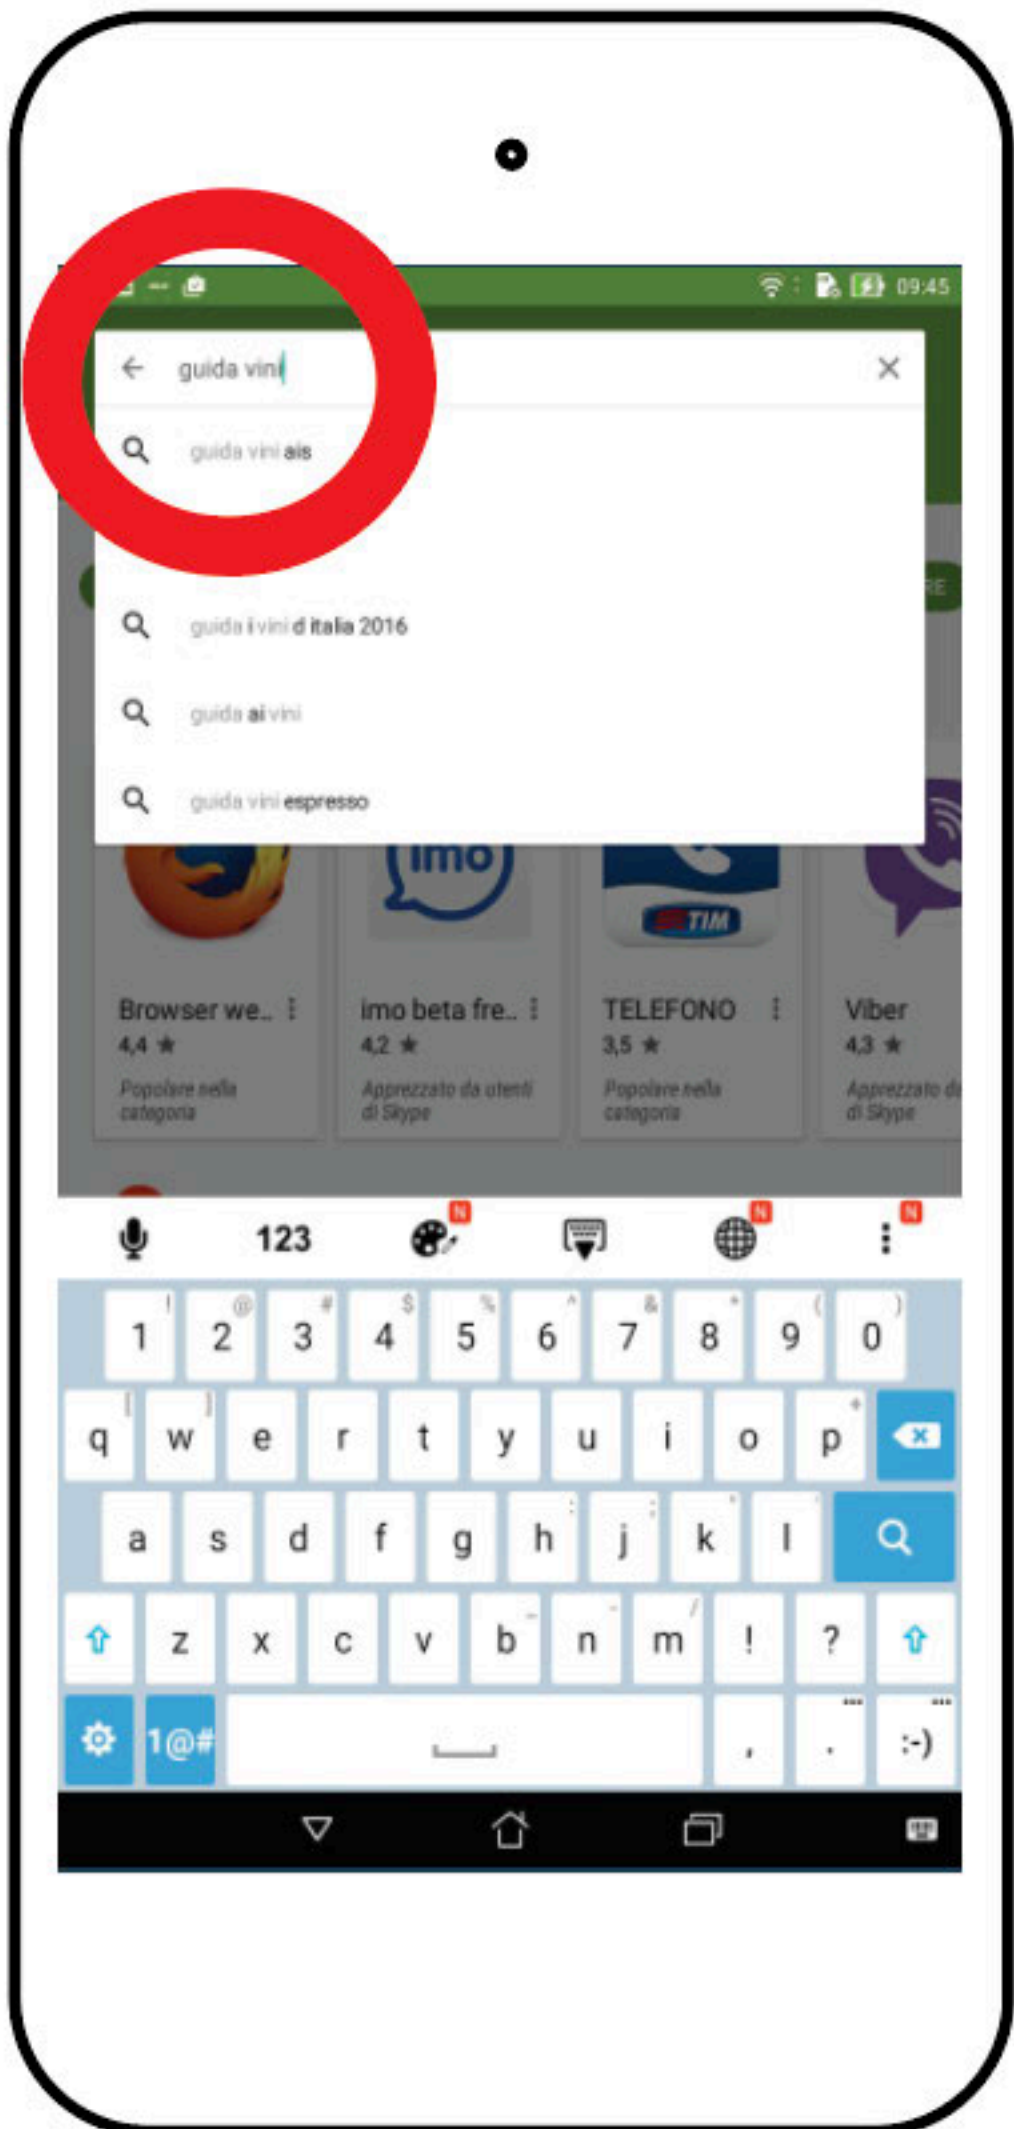

1

Aprire il Play Store

2

Premere sulla ricerca

3

Digitare guida vini ais

4

Premere sul risultato