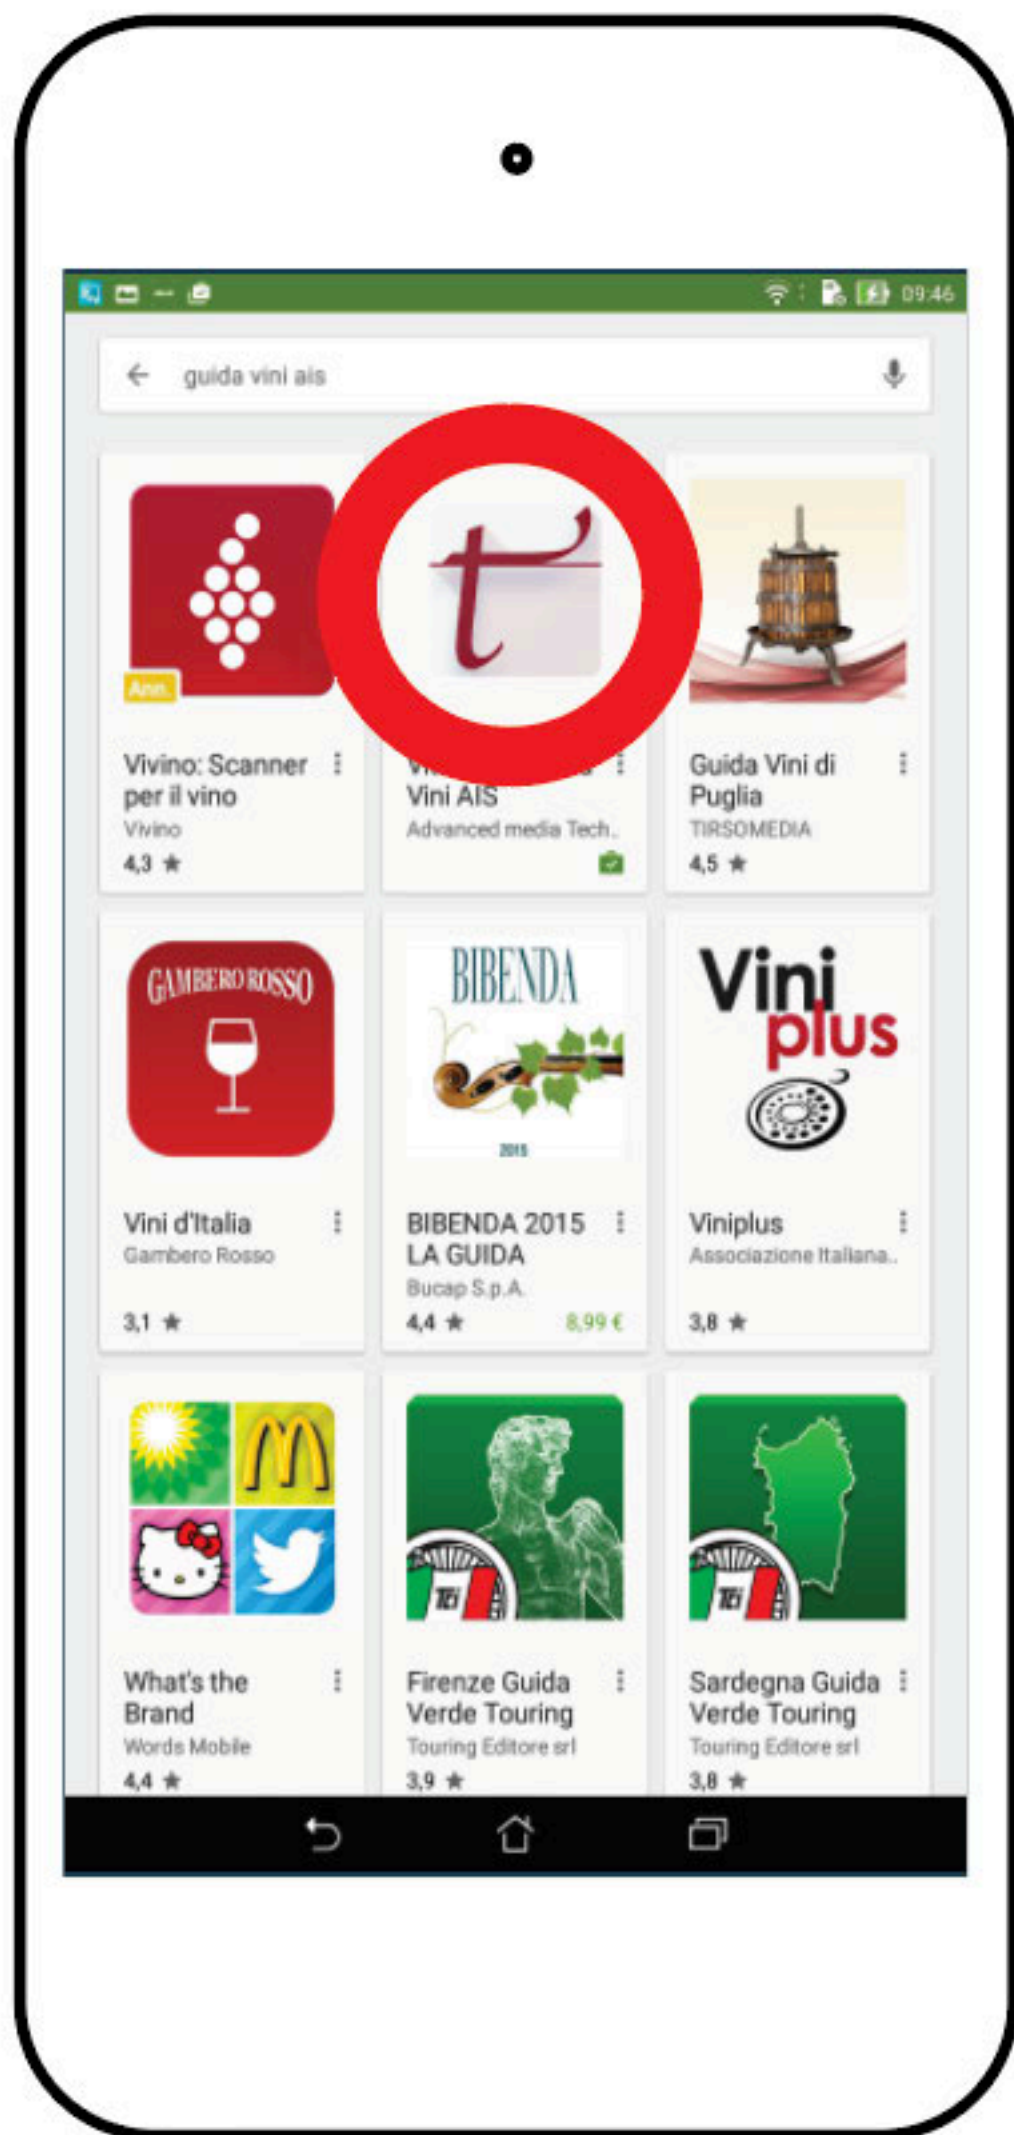

1

Aprire il Play Store

2

Premere sulla ricerca

3

Digitare guida vini ais

4

Premere sul risultato

5

Installare l'app e aprirla

Vitae - La Guida Vini AIS

Advanced media Technology srl

PEGI 3

INSTALLA

Acquisti in-...

Più di 10 di download Progettate per i telefoni