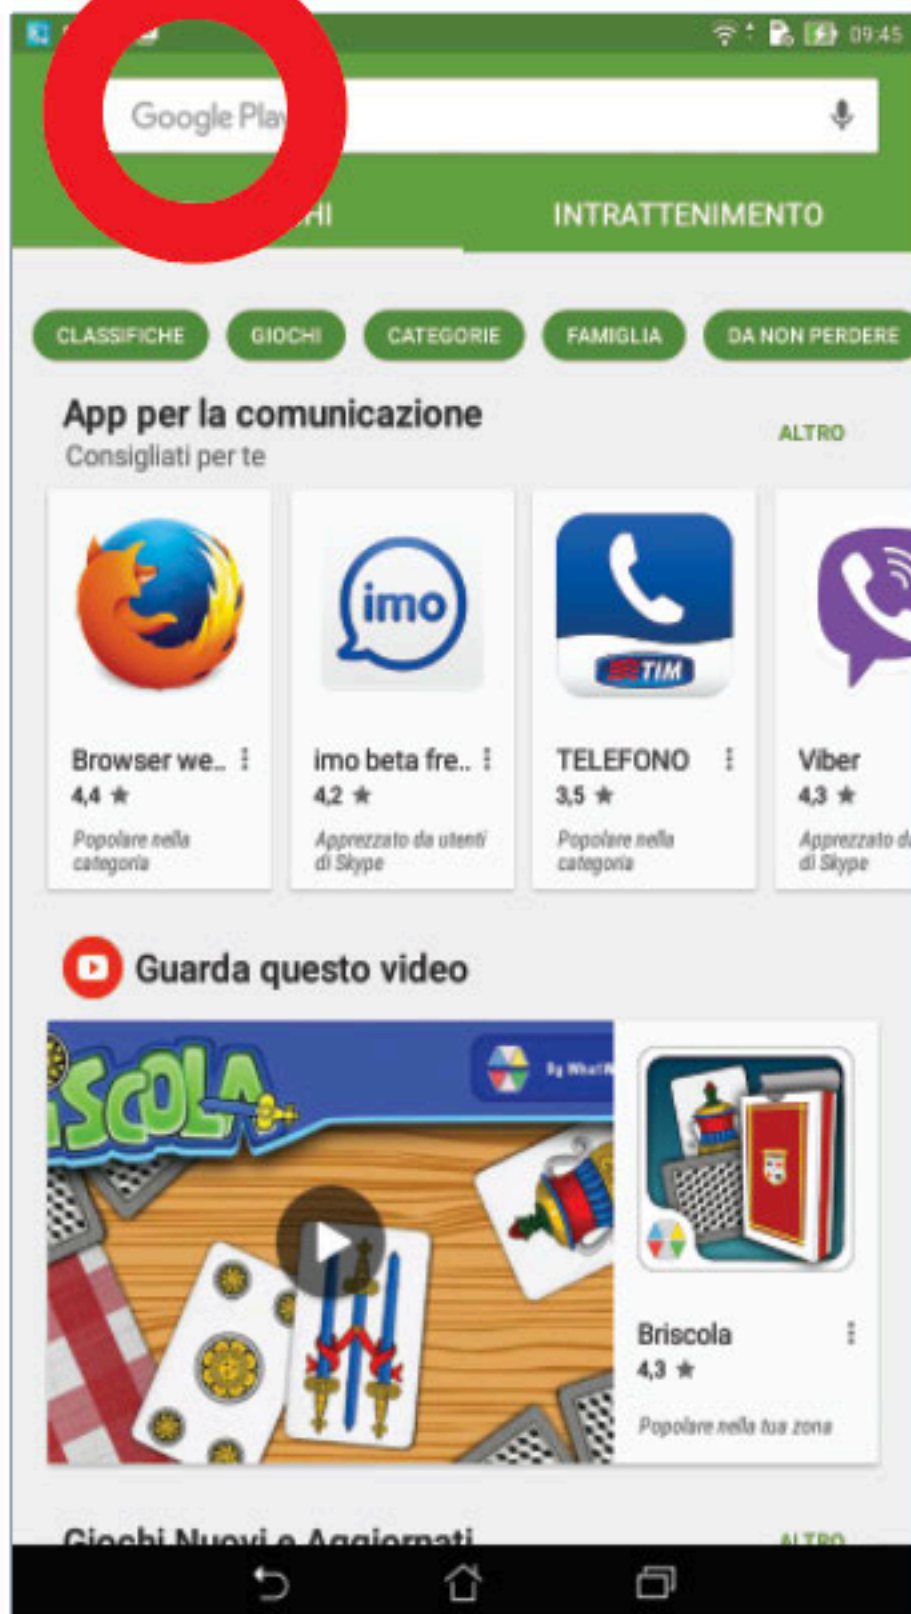

1

Aprire il Play Store

2

Premere sulla ricerca

3

Digitare guida vini ais

4

Premere sul risultato