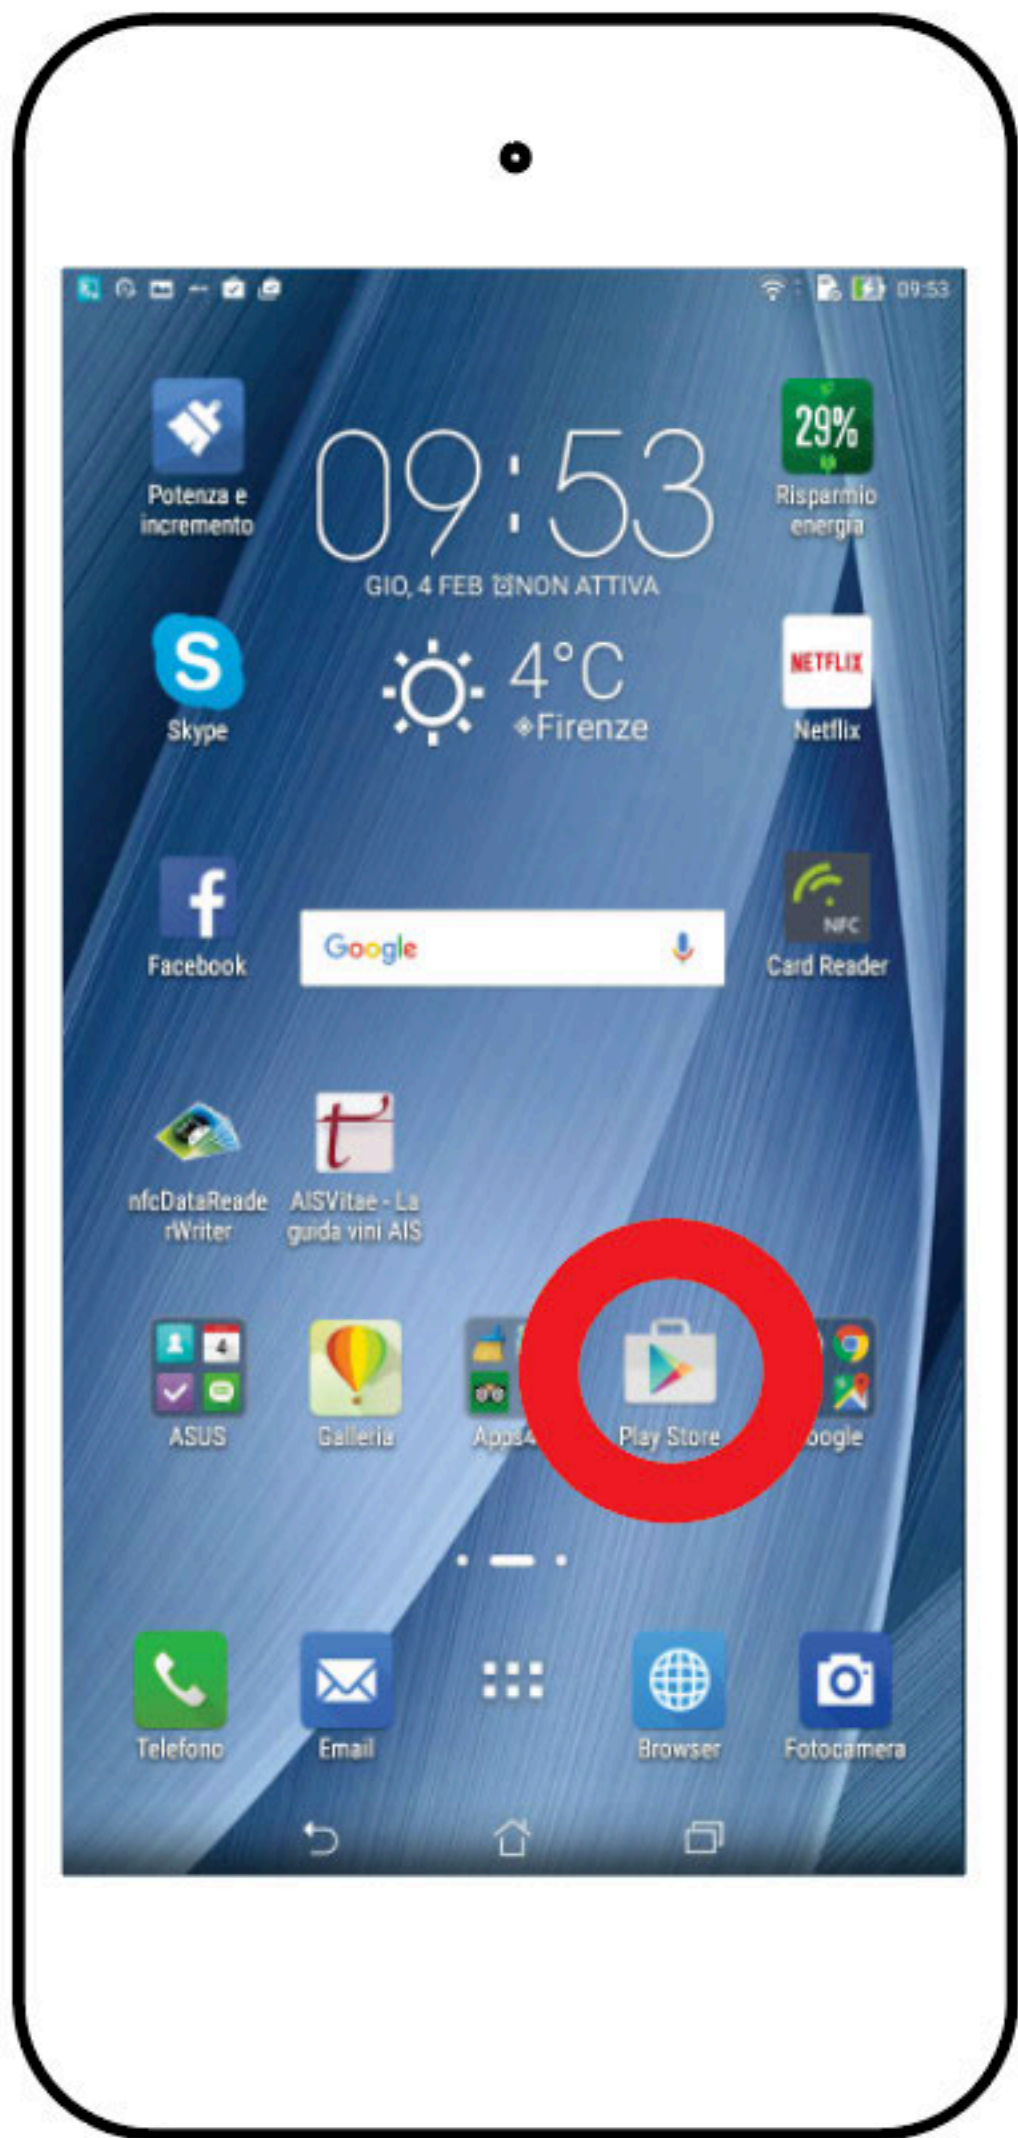

1

Aprire il Play Store

2

Premere sulla ricerca

3

Digitare guida vini ais

4

Premere sul risultato