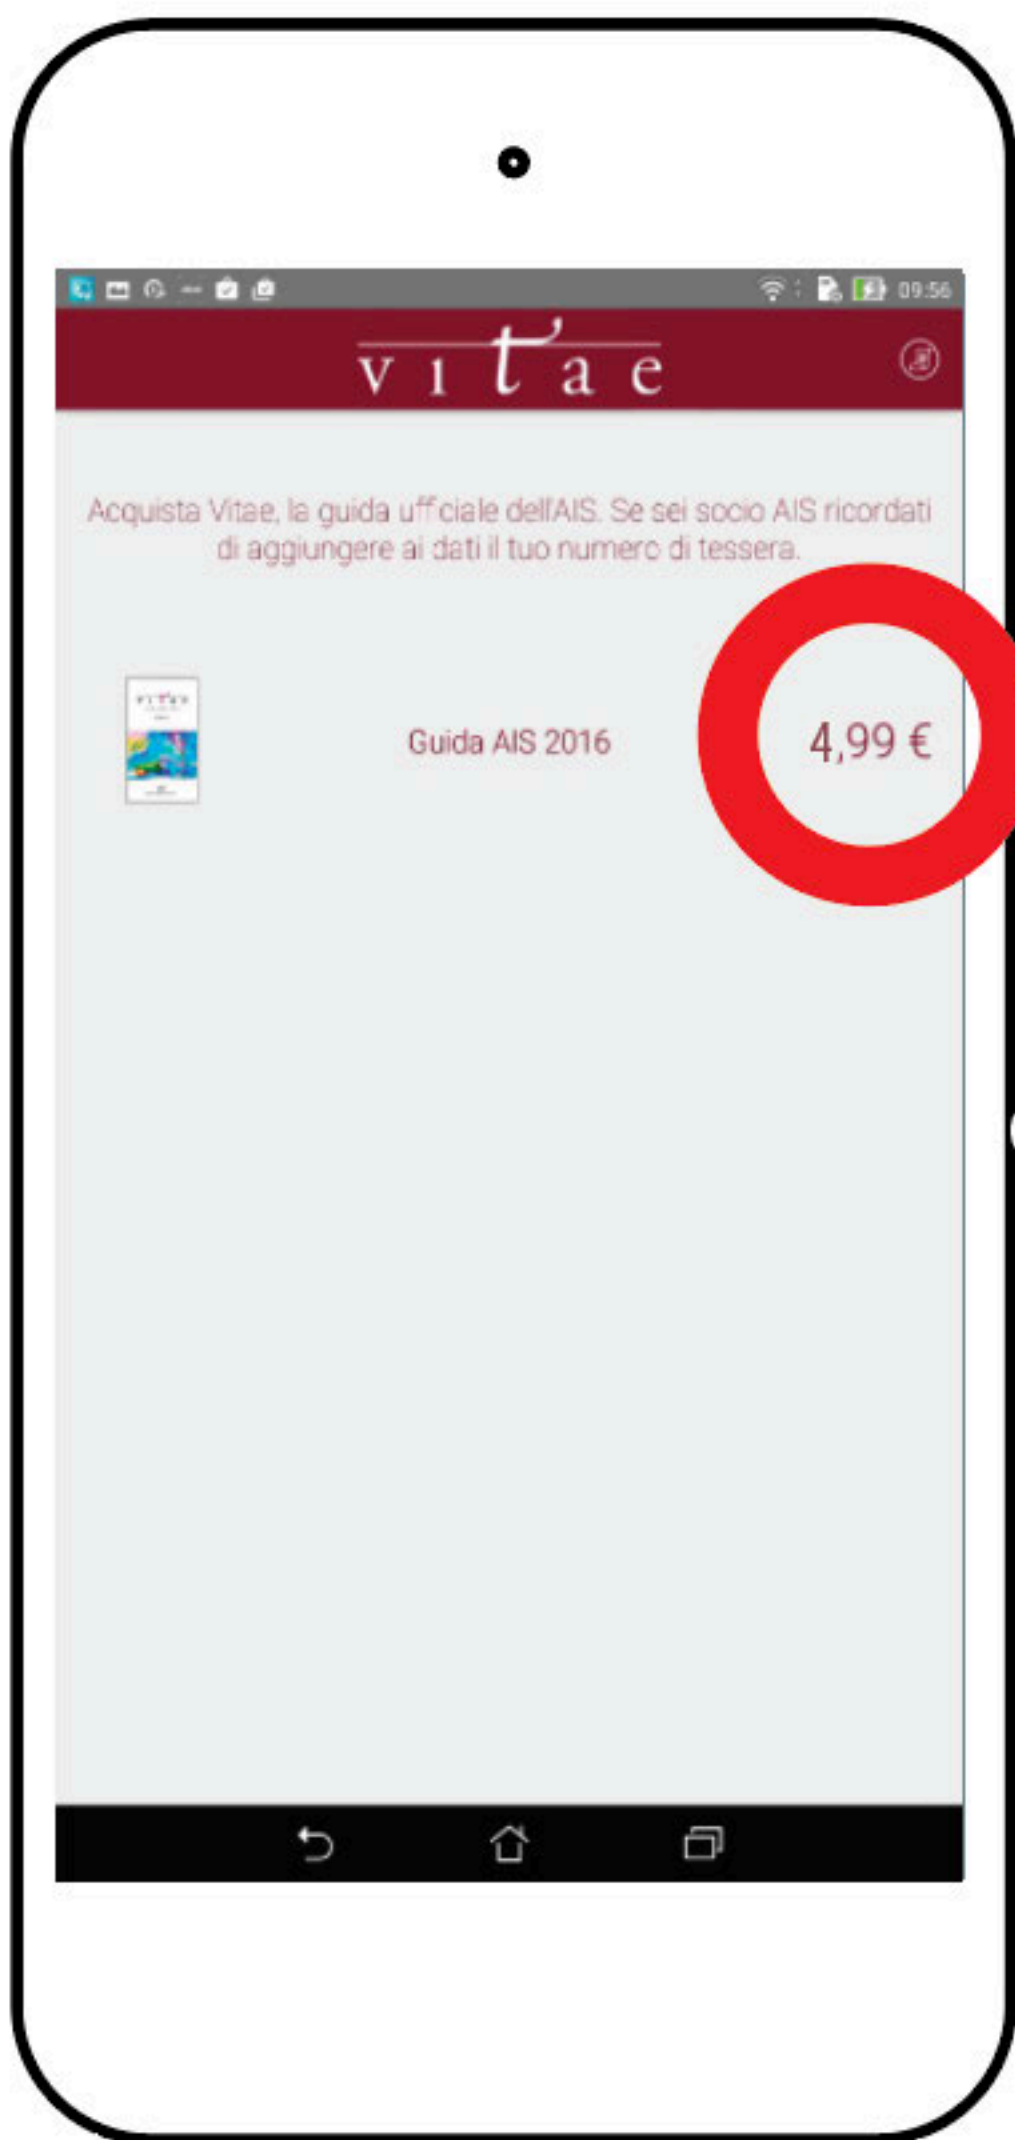

9

Effettuare l'acquisto